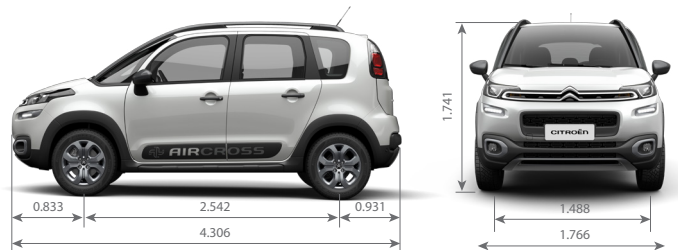

Seguinos en: /citroenarg

CRÉATIVE TECHNOLOGIE